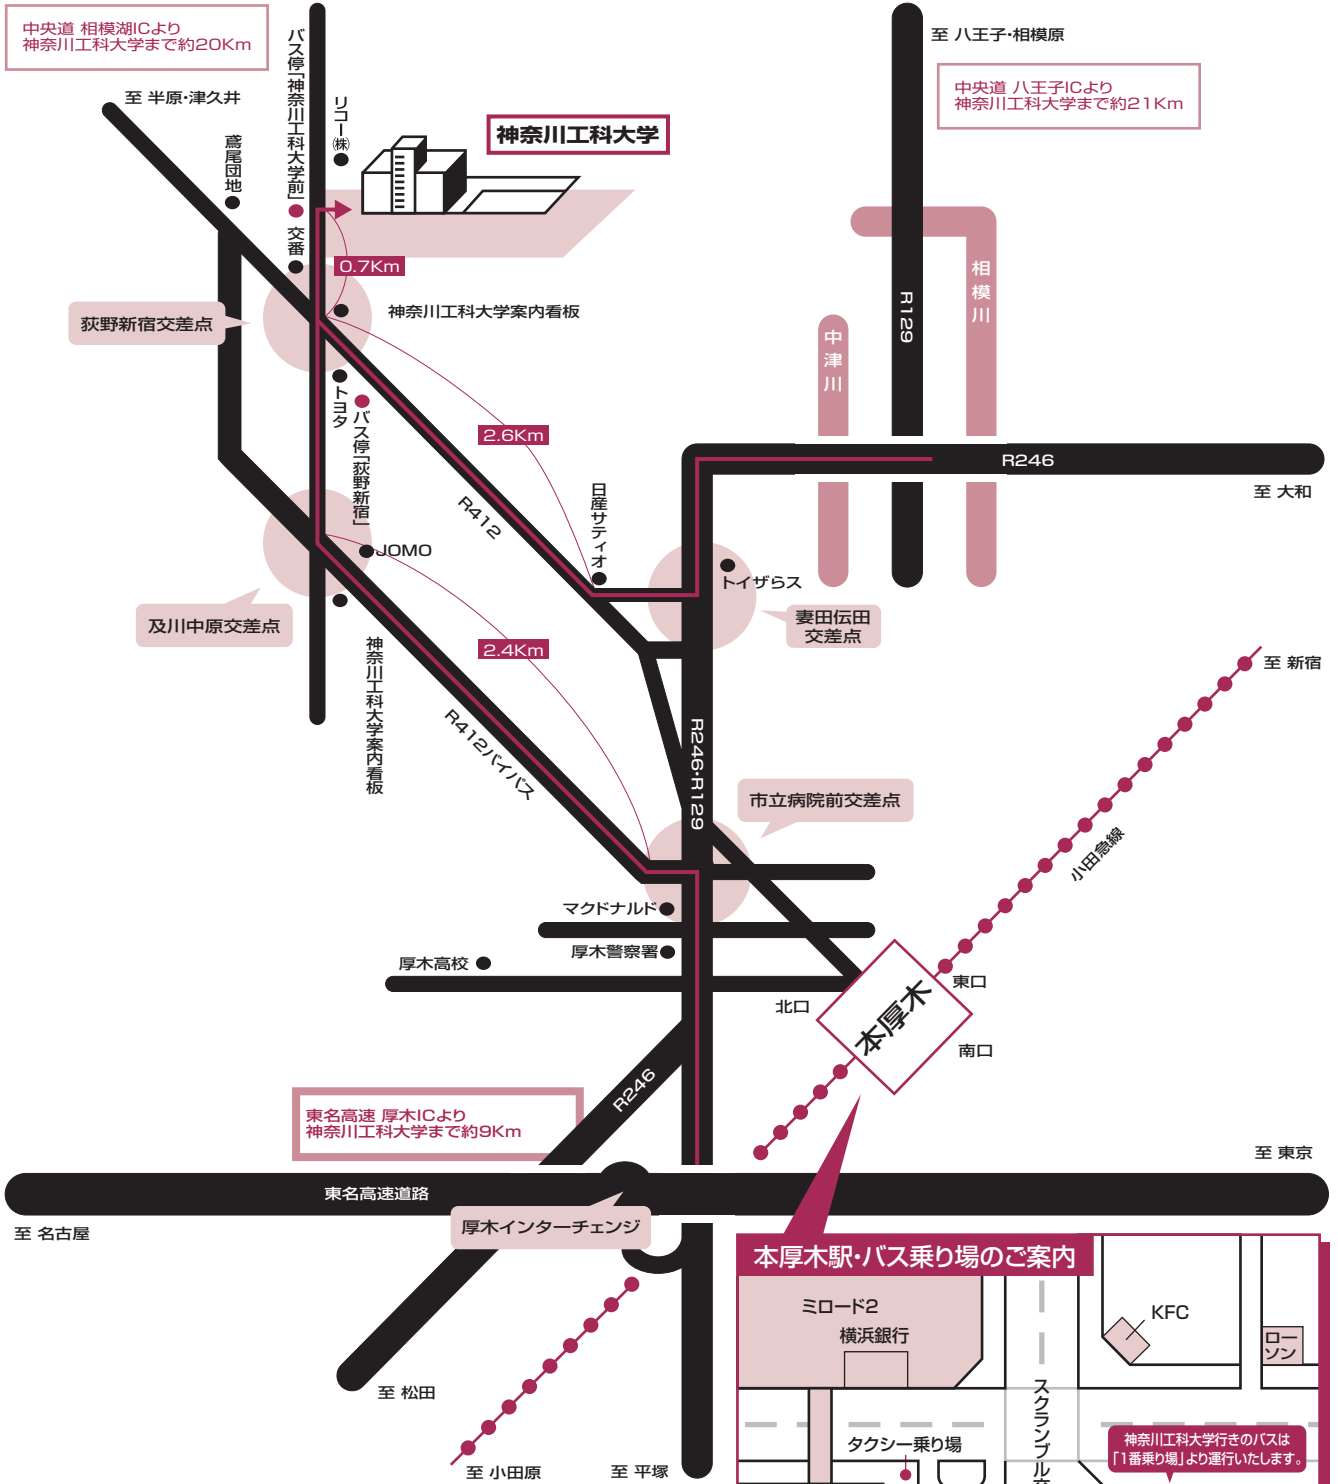

神奈川工科大学 案内図

(厚木市下荻野1030)

小田急線「本厚木」駅下車

「新宿」駅より52分、「横浜(相鉄線経由)」駅より45分、「小田原」駅より40分、「本厚木」駅北口・1番線より「青年の家」行、「神奈川工科大学」経由・鳥尾団地」行で、「神奈川工科大学前」下車(乗車時間約23分)。